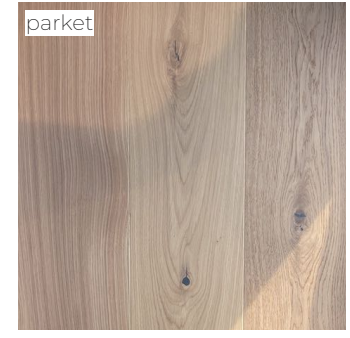

## plinten

inkomhal - gastentoilet - leefruimte - keuken - slaapkamer 1 - nachthal  
 plint: Schilderplint  
 formaat: 7x240cm

berging - badkamer  
 plint: keramische plint idem als tegel  
 formaat: 7x60cm

## sanitaire toestellen

algemeen - kraanwerk  
 kleur: zwart - mat

wastafelmeubel  
 kleur: lichte eik  
 formaat: 120x45  
 lavabo: dubbel  
 kleur lavabo: wit - mat

douchebak  
 kleur: wit - mat  
 kleur afdekplaat sifon: inox  
 formaat: 140x90 (inkortbaar)