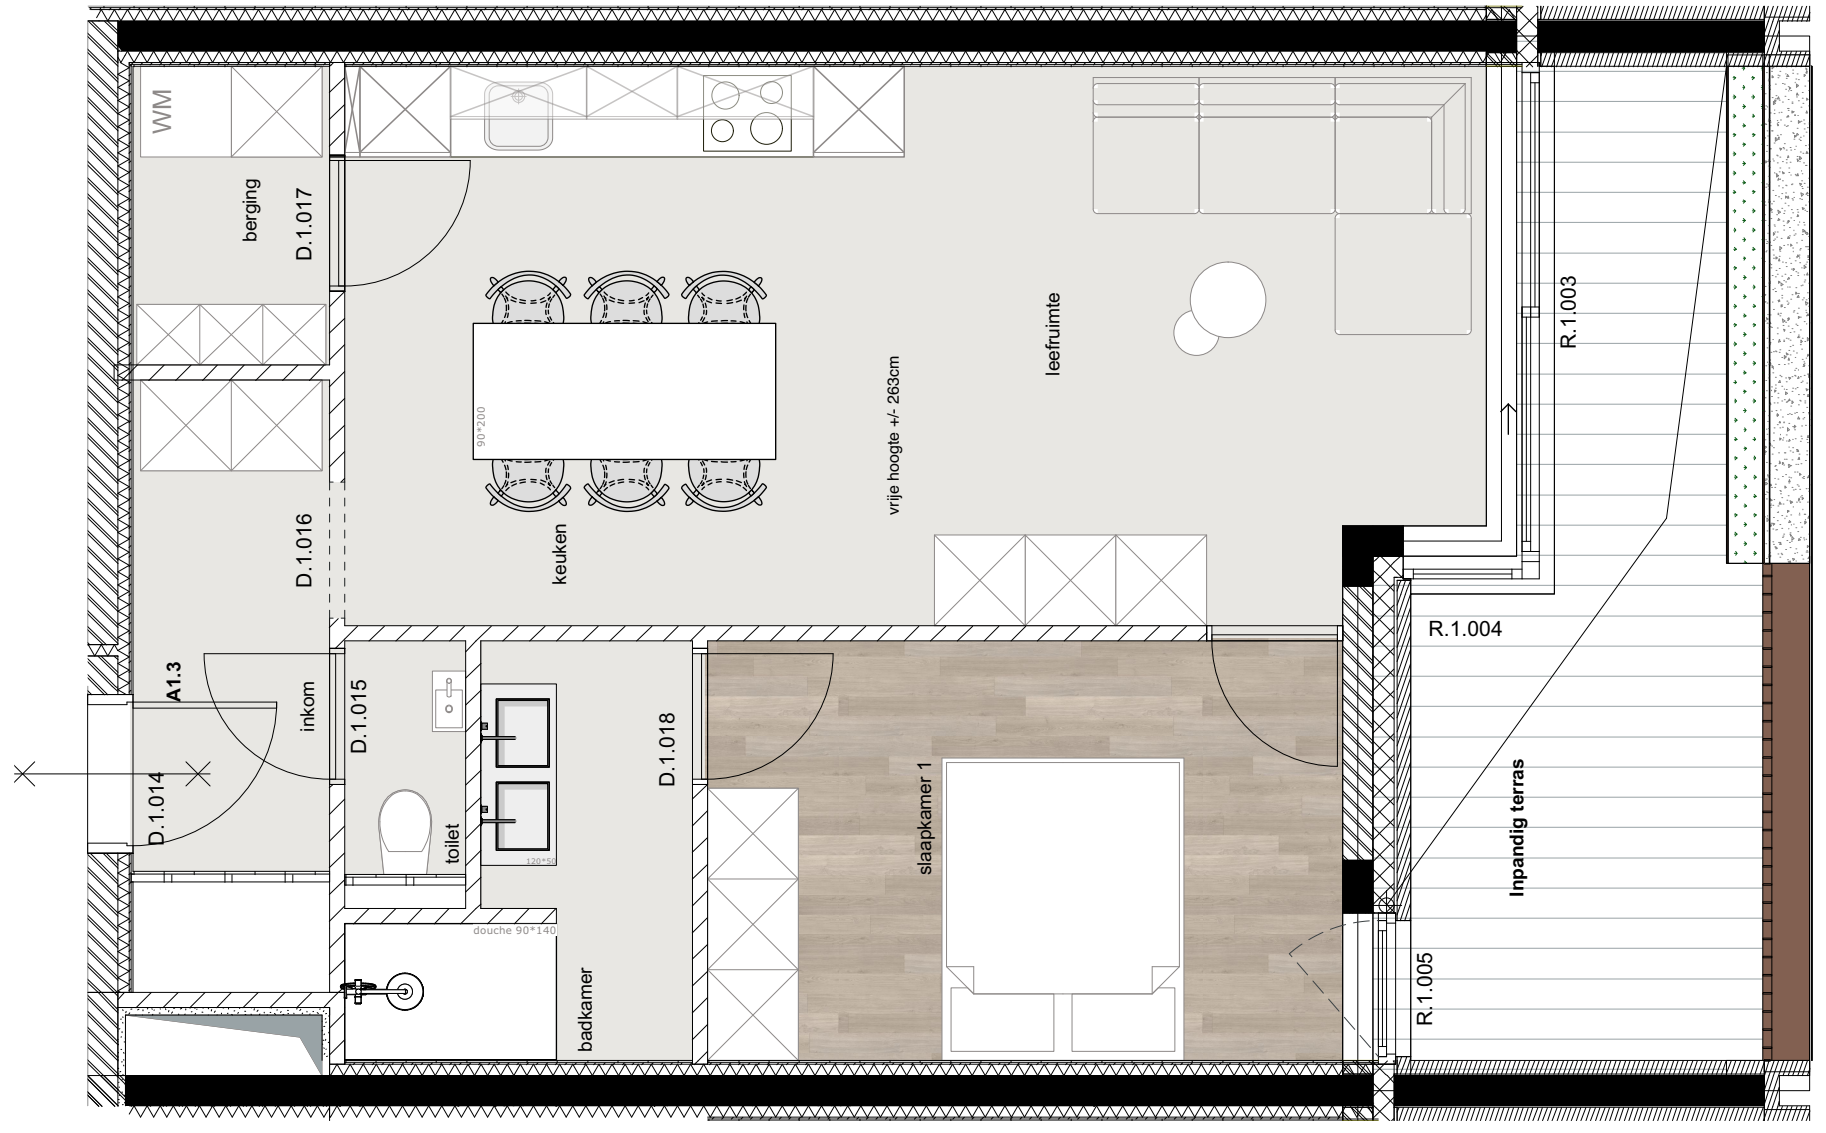

LIESENBORGHS
EXPERTS IN KLANTENBEGELEIDING
Ekkelgaarden 6M
3500 Hasselt
Tel. 011 / 27 07 10
info@liesenborghs.com

havenue
VOOR IEDEREEN EEN THUIS

DE BOULEVARD
EXCLUSIEF WONEN OP DE GROENE BOULEVARD

PROJECT :
'Havenue, De Boulevard'
Thonissenlaan
3500 Hasselt

Appartement A1.03
Materiaalkeuzes

D. 01/10/2025
schaal 1/50

Plannen zijn eigendom van Liesenborghs en mogen niet gekopieerd worden of doorgegeven worden aan derden zonder toestemming. Alle maten dienen ter plaatse gecontroleerd te worden door de uitvoerder!!